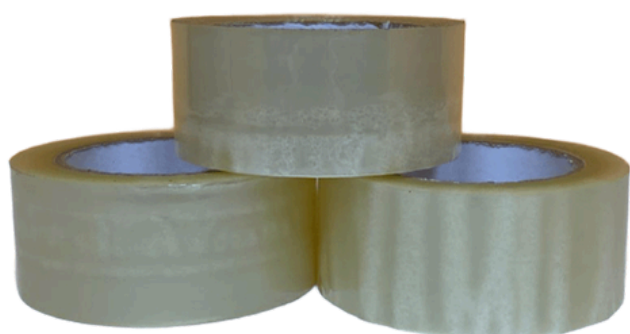

ANCHO	LARGO
15 cm	20 cm
20 cm	25 cm
25 cm	35 cm
35 cm	50 cm
40 cm	50 cm

150 MICRAS

ANCHO	LARGO
17 cm	25 cm
20 cm	25 cm
30 cm	40 cm
35 cm	55 cm
40 cm	50 cm

SAVI
ENVASES Y EMBALAJES, S.L.U

PALLETS

DE MADERA

ANCHO	LARGO
800 mm	1200 mm
1000 mm	1200 mm

PRECINTO

GROSOR: 4,8 cm

OTROS PRODUCTOS

CUBRES

MODELO	DIMENSIONES
CUBRE GENÉRICO 52 x 32	50 x 30 cm
CUBRE NEUTRO 22x33 TR-142-118	20 x 30 cm
CUBRE POL. ANONIMO 27x32 TR-24	26 x 30 cm
CUBRE POLITENO 33x44 NEUTRO	40 x 30 cm