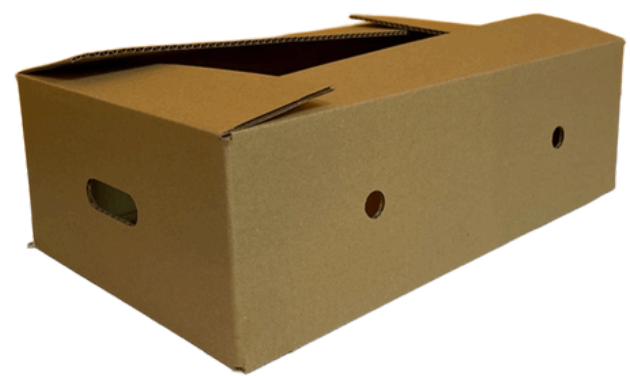

500 x 300 x 185 mm

600 x 400 x 140 mm

600 x 400 x 170 mm

600 x 400 x 180 mm

600 x 400 x 210 mm

600 x 400 x 220 mm

600 x 400 x 240 mm

* Medidas y diseño personalizables

CAJA DE CARTÓN AUTOMONTABLE

DIMENSIONES*

387 x 287 x 193 mm
10 KG AUTO GENÉRICA

387 x 287 x 268 mm
30 LIBRAS SPRING

459 x 269 x 135 mm
B-1 AUTO ANONIMA

543 x 253 x 187 mm
B-9 GRANDE

* Medidas y diseño personalizables

BOX DE CARTÓN

DIMENSIONES*

790 x 600 x 870 mm - 180 KG

790 x 600 x 610 mm - 120 KG

790 x 600 x 410 mm - 80 KG

* Medidas y diseño personalizables

CAJA DE PLÁSTICO DE UN SOLO USO

MODELO	DIMENSIONES
CHC	500 x 300 x 90 mm
CHA	500 x 300 x 105 mm
P11	400 x 300 x 110 mm
P14	400 x 300 x 145 mm
CPI	290 x 240 x 100 mm