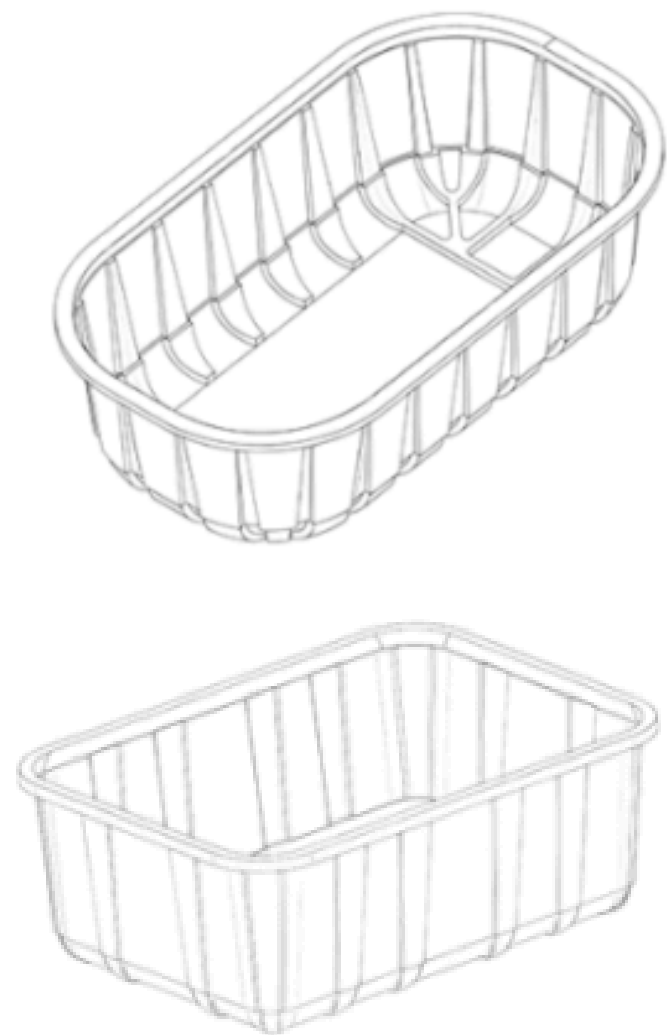

* Medidas personalizables

MAP ABSORBENTE

Elimina los fluidos y agua, regulando la humedad en el envase del alimento

BANDEJA TERMOSELLABLE

MODELO	DIMENSIONES *
1825-25 (B90)	180 x 250 x 25 mm
1825-35 (B89)	180 x 250 x 35 mm
1825-50 (B89 EP)	180 x 250 x 50 mm
1825-60	180 x 250 x 60 mm
1825-65	180 x 250 x 65 mm
1825-80	180 x 250 x 80 mm
1825-115 TER	180 x 250 x 115 mm

* Medidas personalizables

BANDEJA DE POREX

MODELO	DIMENSIONES*
B80	135 x 225 x 25 mm
B79	135 x 225 x 38 mm
B89	180 x 255 x 38 mm
B90	180 x 255 x 25 mm
B100	265 x 135 x 25 mm
B11 SP	290 x 210 x 55 mm

* Medidas personalizables

BANDEJA DE POLIPROPILENO

DIMENSIONES*
244 x 145 x 50 mm
244 x 145 x 65 mm
244 x 145 x 105 mm
180 x 130 x 50 mm

* Medidas personalizables

BARQUETAS

MODELO	DIMENSIONES
BARQUETA C CHAMPIÑÓN	150 x 110 x 35 mm
BARQUETA UVAS DOCE	160 x 95 x 75 mm
BARQUETA UVA 400G	160 x 95 x 50 mm
BARQUETA 1 KG	165 x 90 x 90 mm
BARQUETA C BLANCA	173 x 88 x 34 mm
BARQUETA C NEGRA	180 x 165 x 25 mm
BARQUETA C LIDL 300GRS	262 x 62 x 34 mm
BARQUETA NEGRA	262 x 61 x 34 mm
BARQUETA NEGRA	270 x 65 x 35 mm