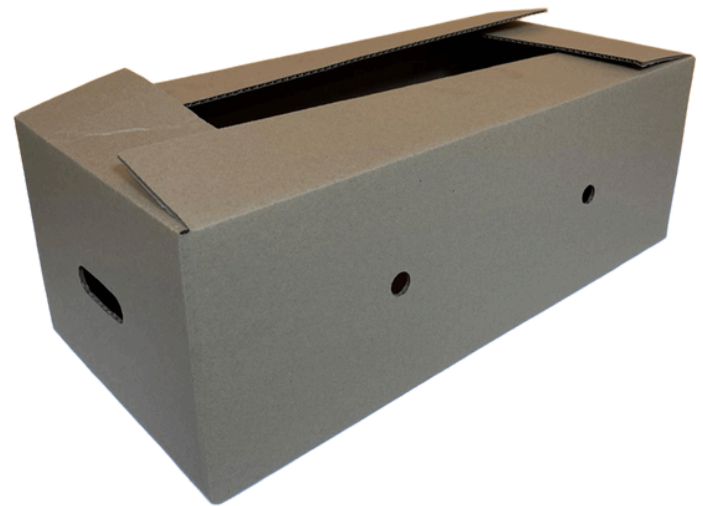

500 x 300 x 185 mm

600 x 400 x 140 mm

600 x 400 x 170 mm

600 x 400 x 180 mm

600 x 400 x 210 mm

600 x 400 x 220 mm

600 x 400 x 240 mm

* Medidas y diseño personalizables

CAJA DE CARTÓN AUTOMONTABLE

DIMENSIONES*

387 x 287 x 193 mm
10 KG AUTO GENÉRICA

387 x 287 x 268 mm
30 LIBRAS SPRING

459 x 269 x 135 mm
B-1 AUTO ANONIMA

543 x 253 x 187 mm
B-9 GRANDE

* Medidas y diseño personalizables

BOX DE CARTÓN

DIMENSIONES*

790 x 600 x 870 mm - 180 KG

790 x 600 x 610 mm - 120 KG

790 x 600 x 410 mm - 80 KG

* Medidas y diseño personalizables

CAJA DE PLÁSTICO DE UN SOLO USO

MODELO	DIMENSIONES
CHC	500 x 300 x 90 mm
CHA	500 x 300 x 105 mm
P11	400 x 300 x 110 mm
P14	400 x 300 x 145 mm
CPI	290 x 240 x 100 mm

* Se pueden personalizar

CAJA DE PLÁSTICO DE UN SOLO USO

MODELO	DIMENSIONES
C18	500 x 300 x 175 mm
C23	500 x 300 x 230 mm
CV24	600 x 400 x 240 mm
T14	600 x 400 x 140 mm

* Se pueden personalizar

CAJA DE MADERA