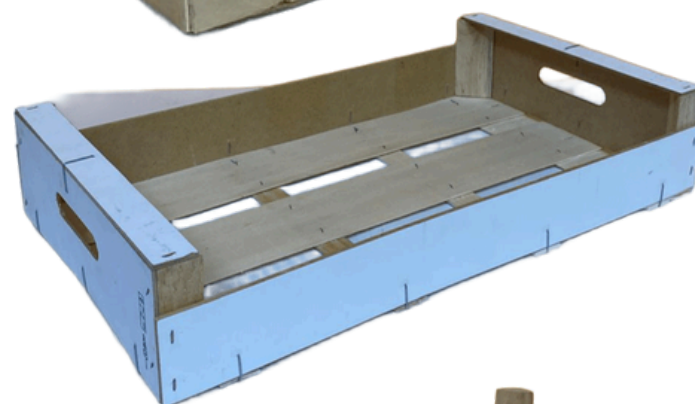

* Se pueden personalizar

CAJA DE PLÁSTICO DE UN SOLO USO

MODELO	DIMENSIONES
C18	500 x 300 x 175 mm
C23	500 x 300 x 230 mm
CV24	600 x 400 x 240 mm
T14	600 x 400 x 140 mm

* Se pueden personalizar

CAJA DE MADERA

DIMENSIONES

300 x 200 mm

400 x 300 mm

500 x 300 mm

600 x 400 mm

* Medidas y diseño personalizables

BANDEJA DE PET

MODELO	DIMENSIONES *
1318-25 (B70)	130 x 180 x 25 mm
1318-40 (B69)	130 x 180 x 40 mm
1327-27 (B100)	130 x 270 x 27 mm
1421-26 (B85)	210 x 145 x 26 mm