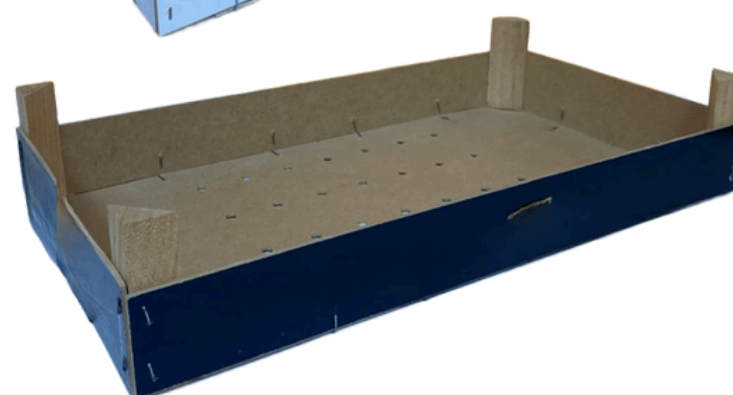

* Se pueden personalizar

CAJA DE PLÁSTICO DE UN SOLO USO

MODELO	DIMENSIONES
C18	500 x 300 x 175 mm
C23	500 x 300 x 230 mm
CV24	600 x 400 x 240 mm
T14	600 x 400 x 140 mm

* Se pueden personalizar

CAJA DE MADERA

DIMENSIONES

300 x 200 mm

400 x 300 mm

500 x 300 mm

600 x 400 mm

* Medidas y diseño personalizables

BANDEJA DE PET

MODELO	DIMENSIONES *
1318-25 (B70)	130 x 180 x 25 mm
1318-40 (B69)	130 x 180 x 40 mm
1327-27 (B100)	130 x 270 x 27 mm
1421-26 (B85)	210 x 145 x 26 mm