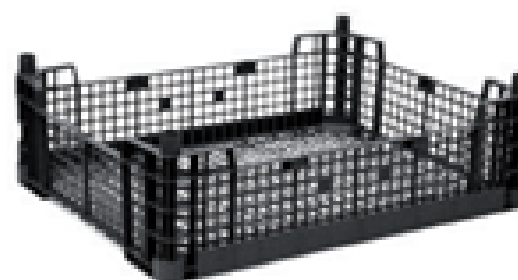

CAJA DE CARTÓN AUTOMONTABLE

DIMENSIONES*

387 x 287 x 193 mm
10 KG AUTO GENÉRICA

387 x 287 x 268 mm
30 LIBRAS SPRING

459 x 269 x 135 mm
B-1 AUTO ANONIMA

543 x 253 x 187 mm
B-9 GRANDE

* Medidas y diseño personalizables

BOX DE CARTÓN

DIMENSIONES*

790 x 600 x 870 mm - 180 KG

790 x 600 x 610 mm - 120 KG

790 x 600 x 410 mm - 80 KG

* Medidas y diseño personalizables

CAJA DE PLÁSTICO DE UN SOLO USO

MODELO	DIMENSIONES
CHC	500 x 300 x 90 mm
CHA	500 x 300 x 105 mm
P11	400 x 300 x 110 mm
P14	400 x 300 x 145 mm
CPI	290 x 240 x 100 mm

* Se pueden personalizar

CAJA DE PLÁSTICO DE UN SOLO USO

MODELO	DIMENSIONES
C18	500 x 300 x 175 mm
C23	500 x 300 x 230 mm
CV24	600 x 400 x 240 mm
T14	600 x 400 x 140 mm

* Se pueden personalizar

CAJA DE MADERA