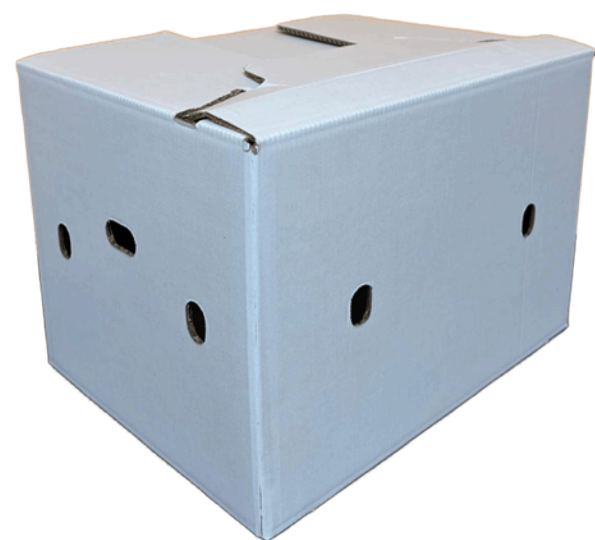

500 x 300 x 185 mm

600 x 400 x 140 mm

600 x 400 x 170 mm

600 x 400 x 180 mm

600 x 400 x 210 mm

600 x 400 x 220 mm

600 x 400 x 240 mm

* Medidas y diseño personalizables

CAJA DE CARTÓN AUTOMONTABLE

DIMENSIONES*

387 x 287 x 193 mm
10 KG AUTO GENÉRICA

387 x 287 x 268 mm
30 LIBRAS SPRING

459 x 269 x 135 mm
B-1 AUTO ANONIMA

543 x 253 x 187 mm
B-9 GRANDE

* Medidas y diseño personalizables

BOX DE CARTÓN

DIMENSIONES*

790 x 600 x 870 mm - 180 KG

790 x 600 x 610 mm - 120 KG

790 x 600 x 410 mm - 80 KG

* Medidas y diseño personalizables

CAJA DE PLÁSTICO DE UN SOLO USO

MODELO	DIMENSIONES
CHC	500 x 300 x 90 mm
CHA	500 x 300 x 105 mm
P11	400 x 300 x 110 mm
P14	400 x 300 x 145 mm
CPI	290 x 240 x 100 mm

* Se pueden personalizar

CAJA DE PLÁSTICO DE UN SOLO USO

MODELO	DIMENSIONES
C18	500 x 300 x 175 mm
C23	500 x 300 x 230 mm
CV24	600 x 400 x 240 mm
T14	600 x 400 x 140 mm

* Se pueden personalizar

CAJA DE MADERA