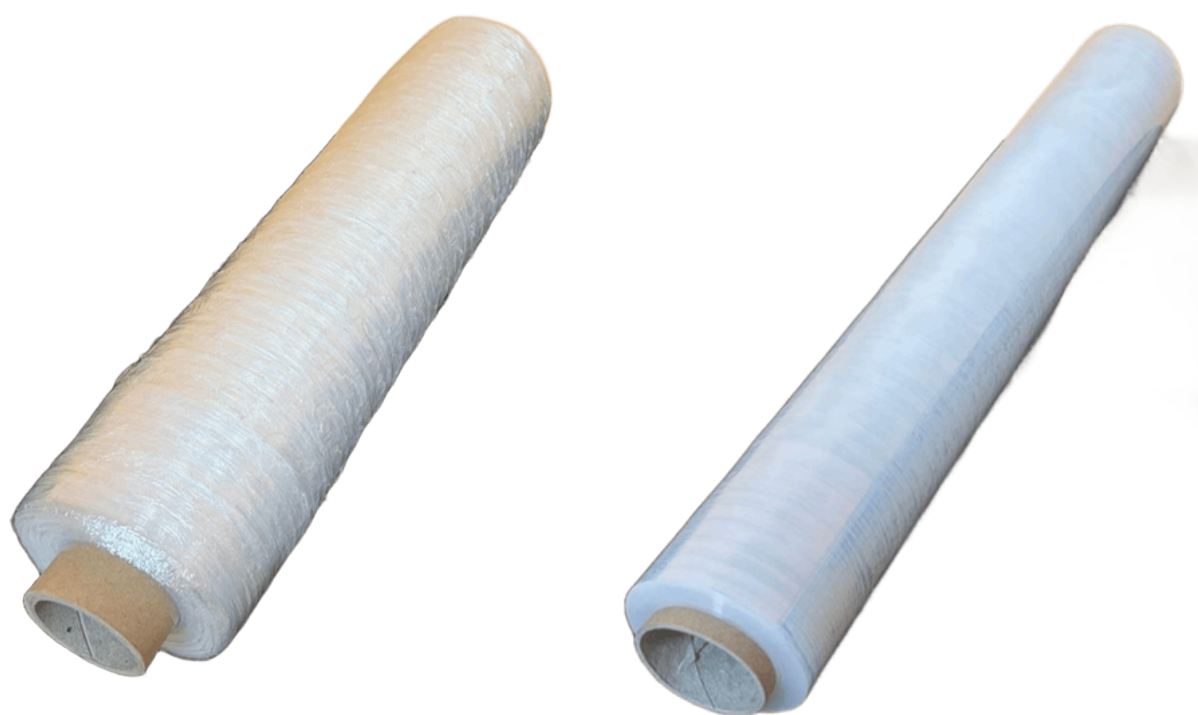

DIMENSIONES

FILM MACROPERFORADO MANUAL

FILM SLIMCORE 23500B 1.4 MANUAL

FILM ESTIRABLE

SACOS

DIMENSIONES *	MATERIAL
30 x 40 cm	RASCHEL
41 x 70 cm	POLYMESH
50 x 80 cm	POLYMESH
52 x 83 cm	POLYMESH

* Disponible en diferentes tamaños y colores.