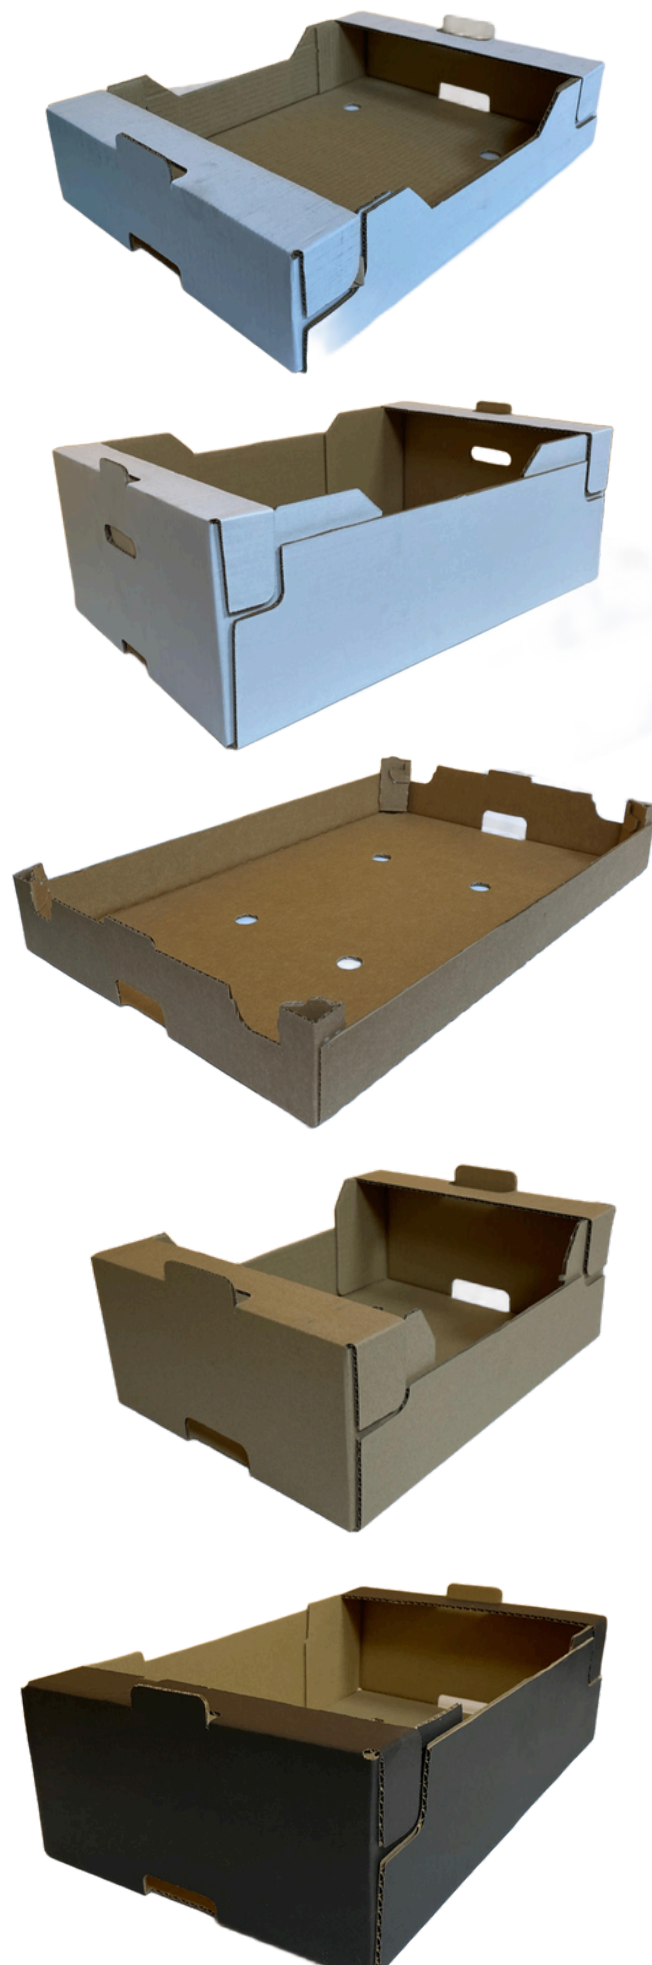

CAJA DE CARTÓN GENÉRICA	1
CAJA DE CARTÓN AUTOMONTABLE.....	2
BOX DE CARTÓN	3
CAJA DE PLÁSTICO DE UN SOLO USO.....	4
CAJA DE MADERA.....	6
BANDEJA DE PET.....	7
BANDEJA DE LONCHEADO.....	8
TARRINAS.....	9
BANDEJA DE DOS, TRES Y CUATRO CAVIDADES.....	10
BANDEJA TERMOSELLABLE.....	11
BANDEJA DE POREX.....	12
BANDEJA DE POLIPROPILENO.....	13
BARQUETAS.....	14
MALLAS.....	15
CANTONERAS.....	16
FILM AUTOMÁTICO.....	17
FILM MANUAL.....	18
SACOS	19
BOLSAS DE PLÁSTICO.....	20
PALLETS	23
OTROS PRODUCTOS.....	24

CAJA DE CARTÓN GENÉRICA

DIMENSIONES*

395 x 255 x 150 mm

400 x 300 x 140 mm

400 x 300 x 150 mm

400 x 300 x 190 mm

400 x 300 x 200 mm

500 x 300 x 140 mm

500 x 300 x 185 mm

600 x 400 x 140 mm

600 x 400 x 170 mm

600 x 400 x 180 mm

600 x 400 x 210 mm

600 x 400 x 220 mm

600 x 400 x 240 mm

* Medidas y diseño personalizables

CAJA DE CARTÓN AUTOMONTABLE

DIMENSIONES*

387 x 287 x 193 mm
10 KG AUTO GENÉRICA

387 x 287 x 268 mm
30 LIBRAS SPRING

459 x 269 x 135 mm
B-1 AUTO ANONIMA

543 x 253 x 187 mm
B-9 GRANDE

* Medidas y diseño personalizables