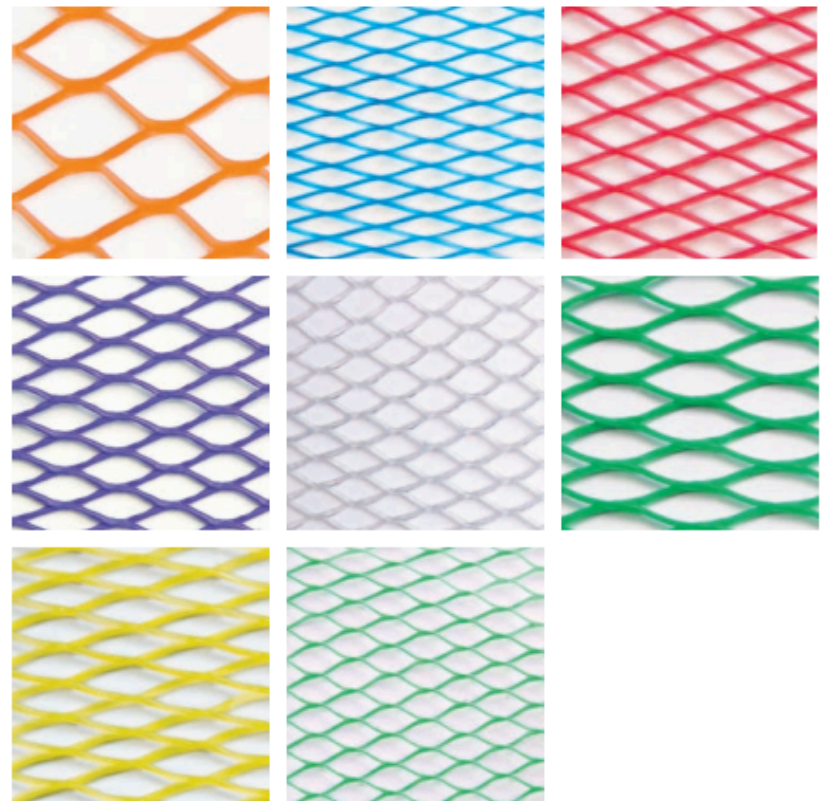

MALLAS

MODELO *

MALLA AJOS 9G/18A

LHE 72/20

LNH 72/18

MALLA FRUTA 5G N° 3

* Disponible en diferentes tamaños y colores.

CANTONERAS